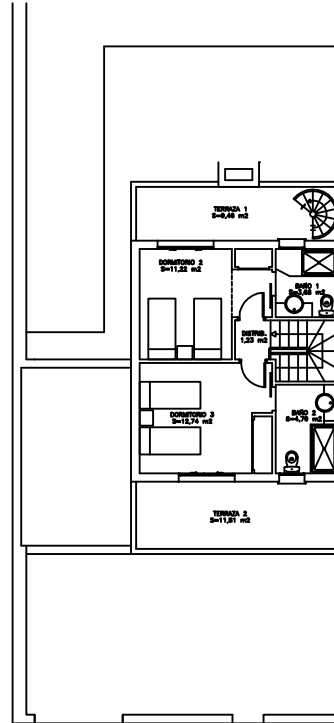

PLANTA BAJA. " VIVIENDA A "
 SUPERFICIE UTIL VIVIENDA : 61,78 m2

PLANTA PRIMERA. " VIVIENDA A "
 SUPERFICIE UTIL VIVIENDA : 33,66 m2

PLANTA ATICO. " VIVIENDA A "
 SUPERFICIE UTIL TERRAZA : 41,22 m2

PLANTA GENERAL DE LA UR. " BELLO HORIZONTE "
LA NUCIA (ALICANTE)